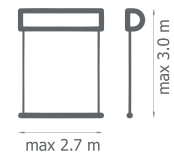

# Screenová roleta SCREEN-9

+420 774 401 940  
Zavolejte nám

info@pergola-svepomoci.cz  
Napište nám

PERGOLA-SVÉPOMOCI.cz

Barevné řešení	RAL
Elektrický pohon	ano
Manuální pohon	ne
Maximální šířka	2.7 m
Maximální výška	3.0 m
Venkovní použití	ano

**Hliníkové BIOKLIMATICKÉ PERGOLY**  
postavte si naši pergolu svépomoci a ušetřete

Ovládání:

Konstrukční barvy TOP22

Rozměr kazety

**Vlastnosti**

- 6. Třída odolnosti proti větru
- Kazeta pro montáž pod omítku nebo na stěnu z extrudovaného hliníku
- Mechanismus zipu
- Dvoudílná vodicí lišta se systémem kompenzačních těsnění
- Možnost montáží modulů pomocí držáků modulů
- Samonosný systém
- Elektrický pohon
- Možnost lakování konstrukce v libovolné barvě RAL (volitelně)