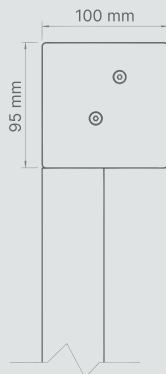

# Screenová roleta SCREEN-9

+420 774 401 940  
Zavolejte nám

info@pergola-svepomoci.cz  
Napište nám

PERGOLA-SVÉPOMOCI.cz

Barevné řešení	RAL
Elektrický pohon	ano
Manuální pohon	ne
Maximální šířka	2.7 m
Maximální výška	3.0 m
Venkovní použití	ano

**Hliníkové BIOKLIMATICKÉ PERGOLY**  
postavte si naši pergolu svépomoci a ušetřete

Ovládání:

Konstrukční barvy TOP22

Rozměr kazety

**Vlastnosti**

- 6. Třída odolnosti proti větru
- Kazeta pro montáž pod omítku nebo na stěnu z extrudovaného hliníku
- Mechanismus zipu
- Dvoudílná vodicí lišta se systémem kompenzačních těsnění
- Možnost montáží modulů pomocí držáků modulů
- Samonosný systém
- Elektrický pohon
- Možnost lakování konstrukce v libovolné barvě RAL (volitelně)