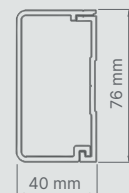

Ovládání:

Barevné provedení:

Hliníkové BOKLIMATICKÉ PERGOLY
postavte si naši pergolu svépomoci a ušetřete

Řez lamely

Průřez vodící lišty

Vlastnosti

- Konstrukce z extrudovaného hliníku s prvky z nerezové oceli
- Nátěr konstrukce i stříšky v libovolné barvě RAL (volitelně)
- Požadovaná podpůrná konstrukce
- Maximální výsuv 7.03 m
- Nejvyšší třída větru podle normy EN 13659
- Motor musí být namontován na nosnou konstrukci (částečně mimo obrys výrobku).
- Žlaby a těsnicí profily volitelné
- Svodové trubky nejsou součástí dodávky
- Možnost použití systému posuvných bočních panelů „SLIDE“, screenových rolet