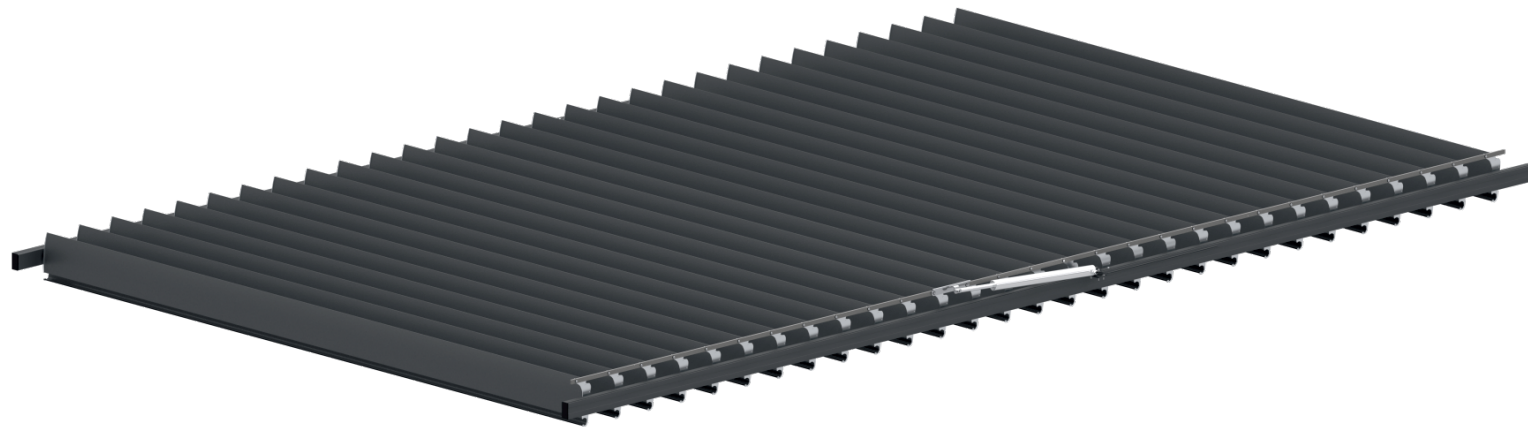

Bioklimatická PERGOLA do otvoru SUN-M ROOF

+420 774 401 940
Zavolejte nám

info@pergola-svepomoci.cz
Napište nám

PERGOLA-SVĚPOMOCI.cz

Barvy	RAL
Elektrické ovládání	ano
Maximální délka	7,03 m
Maximální šířka	4,0 m
Odvodňovací kryt	Ano

Ovládání:

Barevné provedení:

Hliníkové BOKLIMATICKÉ PERGOLY
postavte si naši pergolu svépomoci a ušetřete

Řez lamely

Průřez vodící lišty

Vlastnosti

- Konstrukce z extrudovaného hliníku s prvky z nerezové oceli
- Nátěr konstrukce i stříšky v libovolné barvě RAL (volitelně)
- Požadovaná podpůrná konstrukce
- Maximální výsuv 7.03 m
- Nejvyšší třída větru podle normy EN 13659
- Motor musí být namontován na nosnou konstrukci (částečně mimo obrys výrobku).
- Žlaby a těsnicí profily volitelné
- Svodové trubky nejsou součástí dodávky
- Možnost použití systému posuvných bočních panelů „SLIDE“, screenových rolet