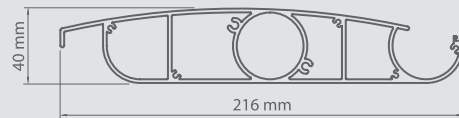

Bioklimatická PERGOLA do otvoru SUN-M ROOF

+420 774 401 940
Zavolejte nám

info@pergola-svepomoci.cz
Napište nám

PERGOLA-SVĚPOMOCI.cz

Barvy	RAL
Elektrické ovládání	ano
Maximální délka	7,03 m
Maximální šířka	4,0 m
Odvodňovací kryt	Ano

Ovládání:

Barevné provedení:

Hliníkové BOKLIMATICKÉ PERGOLY
postavte si naši pergolu svépomoci a ušetřete

Řez lamely

Průřez vodící lišty

Vlastnosti

- Konstrukce z extrudovaného hliníku s prvky z nerezové oceli
- Nátěr konstrukce i stříšky v libovolné barvě RAL (volitelně)
- Požadovaná podpůrná konstrukce
- Maximální výsuv 7.03 m
- Nejvyšší třída větru podle normy EN 13659
- Motor musí být namontován na nosnou konstrukci (částečně mimo obrys výrobku).
- Žlaby a těsnicí profily volitelné
- Svodové trubky nejsou součástí dodávky
- Možnost použití systému posuvných bočních panelů „SLIDE“, screenových rolet