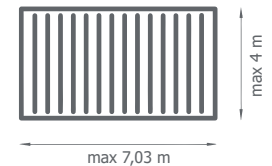

Bioklimatická PERGOLA do otvoru SUN-M ROOF

+420 774 401 940
Zavolejte nám

info@pergola-svepomoci.cz
Napište nám

PERGOLA-SVĚPOMOCI.cz

Barvy	RAL
Elektrické ovládání	ano
Maximální délka	7,03 m
Maximální šířka	4,0 m
Odvodňovací kryt	Ano

Ovládání:

Barevné provedení:

Hliníkové BOKLIMATICKÉ PERGOLY
postavte si naši pergolu svépomoci a ušetřete

Řez lamely

Průřez vodící lišty

Vlastnosti

- Konstrukce z extrudovaného hliníku s prvky z nerezové oceli
- Nátěr konstrukce i stříšky v libovolné barvě RAL (volitelně)
- Požadovaná podpůrná konstrukce
- Maximální výsuv 7.03 m
- Nejvyšší třída větru podle normy EN 13659
- Motor musí být namontován na nosnou konstrukci (částečně mimo obrys výrobku).
- Žlaby a těsnicí profily volitelné
- Svodové trubky nejsou součástí dodávky
- Možnost použití systému posuvných bočních panelů „SLIDE“, screenových rolet