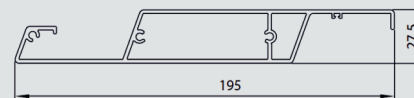

Řez lamely

Řez sloupu

Řez nosníku