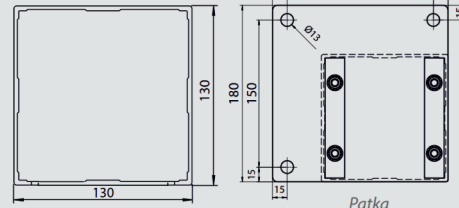

## Vlastnosti

- Systém se dodává v pevných rozměrech
- K dispozici je pouze volně stojící verze
- Úhel natočení lamel 120°
- Výběr peří a konstrukce ve dvou dostupných barvách
- Žádné jiné barvy nejsou k dispozici
- Jednotka tužkové mechaniky ukrytá v liště
- Horní komora s revizí umožňuje pohodlné rozložení instalace
- 24 V motor pergoly a dálkové ovládání jsou součástí dodávky
- Ovládání prostřednictvím aplikace
- Ploché lamely