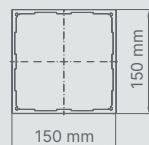

Bioklimatická PERGOLA SUN-L

+420 774 401 940
Zavolejte nám

info@pergola-svepomoci.cz
Napište nám

PERGOLA-SVĚPOMOCI.cz

Barvy	RAL
Elektrické ovládání	ano
Maximální délka	7m
Maximální šířka	5m
Integrovaný systém odtoku vody	ano

Hliníkové BIOKLIMATICKÉ PERGOLY
postavte si naši pergolu svépomoci a ušetřete

Ovládání:

Barevné provedení:

○ RAL 9016 ● FSM 71319 ● RAL 7006 ● Libovolná RAL

Řez lamely

Řez nosníku

Řez sloupu

Vlastnosti

- Konstrukce z extrudovaného hliníku s prvky z nerezové oceli
- Systém odvodnění vody integrovaný s konstrukcí
- Sluneční a voděodolný systém
- Možnost využití automatizace počasí
- Konstrukce a lamely lakovaná v libovolné barvě RAL (volitelné)
- Střešní krytina s otočných lamel
- Maximální rozměry jednoho modulu: 5 m šířka a 7 m
- Minimální rozměry jednoho modulu: 1,2 m šířka a 1,2 m
- Volně stojící a nástěnná verze
- Konstrukce v souladu s PN-EN 1090 a PN-EN 13659
- Přídavná komora v nosníku umožňuje použití neviditelného přepadového systému mezi žlaby (možnost se 4 okapy)
- Možnost LED osvětlení