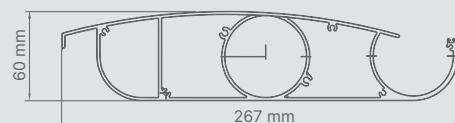

Řez lamely

Řez nosníku