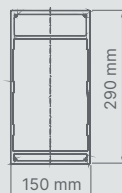

Bioklimatická PERGOLA SUN-L

+420 774 401 940
Zavolejte nám

info@pergola-svepomoci.cz
Napište nám

PERGOLA-SVĚPOMOCI.cz

Barvy	RAL
Elektrické ovládání	ano
Maximální délka	7m
Maximální šířka	5m
Integrovaný systém odtoku vody	ano

Hliníkové BIOKLIMATICKÉ PERGOLY
postavte si naši pergolu svépomoci a ušetřete

Ovládání:

Barevné provedení:

○ RAL 9016 ● FSM 71319 ● RAL 7006 ● Libovolná RAL

Řez lamely

Řez nosníku

Řez sloupu

Vlastnosti

- Konstrukce z extrudovaného hliníku s prvky z nerezové oceli
- Systém odvodnění vody integrovaný s konstrukcí
- Sluneční a voděodolný systém
- Možnost využití automatizace počasí
- Konstrukce a lamely lakovaná v libovolné barvě RAL (volitelné)
- Střešní krytina s otočných lamel
- Maximální rozměry jednoho modulu: 5 m šířka a 7 m
- Minimální rozměry jednoho modulu: 1,2 m šířka a 1,2 m
- Volně stojící a nástěnná verze
- Konstrukce v souladu s PN-EN 1090 a PN-EN 13659
- Přídavná komora v nosníku umožňuje použití neviditelného přepadového systému mezi žlaby (možnost se 4 okapy)
- Možnost LED osvětlení