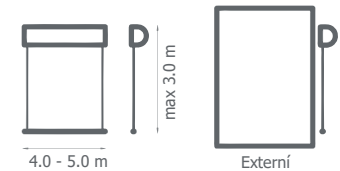

Screenová roleta SCREEN-12 L

+420 774 401 940
Zavolejte nám

info@pergola-svepomoci.cz
Napište nám

PERGOLA-SVÉPOMOCI.cz

Barevné řešení	RAL
Elektrický pohon	ano
Manuální pohon	ne
Minimální šířka	4.0 m
Maximální šířka	5.0 m
Maximální výška	3.0 m
Venkovní použití	ano

Hliníkové BIOKLIMATICKÉ PERGOLY
postavte si naši pergolu svépomoci a ušetřete

Ovládání:

Konstrukční barvy TOP22

Rozměr kazety

Vlastnosti

- 6. Třída odolnosti proti větru
- Kazeta pro montáž pod omítku nebo na stěnu z extrudovaného hliníku
- Mechanismus zipu
- Dvoudílná vodicí lišta se systémem kompenzačních těsnění
- Možnost montáží modulů pomocí držáků modulů
- Samonosný systém
- Elektrický pohon
- Možnost lakování konstrukce v libovolné barvě RAL (volitelně)