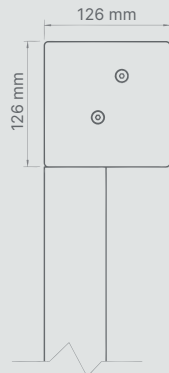

Screenová roleta SCREEN-12 L

+420 774 401 940
Zavolejte nám

info@pergola-svepomoci.cz
Napište nám

PERGOLA-SVÉPOMOCI.cz

Barevné řešení	RAL
Elektrický pohon	ano
Manuální pohon	ne
Minimální šířka	4.0 m
Maximální šířka	5.0 m
Maximální výška	3.0 m
Venkovní použití	ano

Hliníkové BIOKLIMATICKÉ PERGOLY
postavte si naši pergolu svépomoci a ušetřete

Ovládání:

Konstrukční barvy TOP22

Rozměr kazety

Vlastnosti

- 6. Třída odolnosti proti větru
- Kazeta pro montáž pod omítku nebo na stěnu z extrudovaného hliníku
- Mechanismus zipu
- Dvoudílná vodicí lišta se systémem kompenzačních těsnění
- Možnost montáží modulů pomocí držáků modulů
- Samonosný systém
- Elektrický pohon
- Možnost lakování konstrukce v libovolné barvě RAL (volitelně)