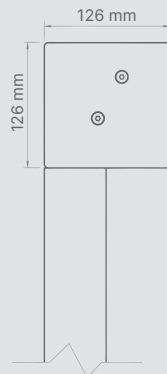

# Screenová roleta SCREEN-12

+420 774 401 940  
Zavolejte nám

info@pergola-svepomoci.cz  
Napište nám

PERGOLA-SVÉPOMOCÍ.cz

Barevné řešení	RAL
Elektrický pohon	ano
Manuální pohon	ne
Maximální šířka	4.0 m
Maximální výška	4.0 m
Venkovní použití	ano

**Hliníkové BIOKLIMATICKÉ PERGOLY**  
postavte si naši pergolu svépomoci a ušetřete

Ovládání:

Konstrukční barvy TOP22

Rozměr kazety

**Vlastnosti**

- 6. Třída odolnosti proti větru
- Kazeta pro montáž pod omítku nebo na stěnu z extrudovaného hliníku
- Mechanismus zipu
- Dvoudílná vodící lišta se systémem kompenzačních těsnění
- Možnost montáží modulů pomocí držáků modulů
- Samonosný systém
- Elektrický pohon
- Možnost lakování konstrukce v libovolné barvě RAL (volitelně)