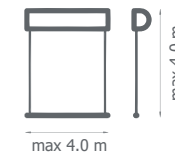

# Screenová roleta SCREEN-12

+420 774 401 940  
Zavolejte nám

info@pergola-svepomoci.cz  
Napište nám

PERGOLA-SVÉPOMOCÍ.cz

Barevné řešení	RAL
Elektrický pohon	ano
Manuální pohon	ne
Maximální šířka	4.0 m
Maximální výška	4.0 m
Venkovní použití	ano

**Hliníkové BIOKLIMATICKÉ PERGOLY**  
postavte si naši pergolu svépomoci a ušetřete

Ovládání:

Konstrukční barvy TOP22

Rozměr kazety

**Vlastnosti**

- 6. Třída odolnosti proti větru
- Kazeta pro montáž pod omítku nebo na stěnu z extrudovaného hliníku
- Mechanismus zipu
- Dvoudílná vodící lišta se systémem kompenzačních těsnění
- Možnost montáží modulů pomocí držáků modulů
- Samonosný systém
- Elektrický pohon
- Možnost lakování konstrukce v libovolné barvě RAL (volitelně)